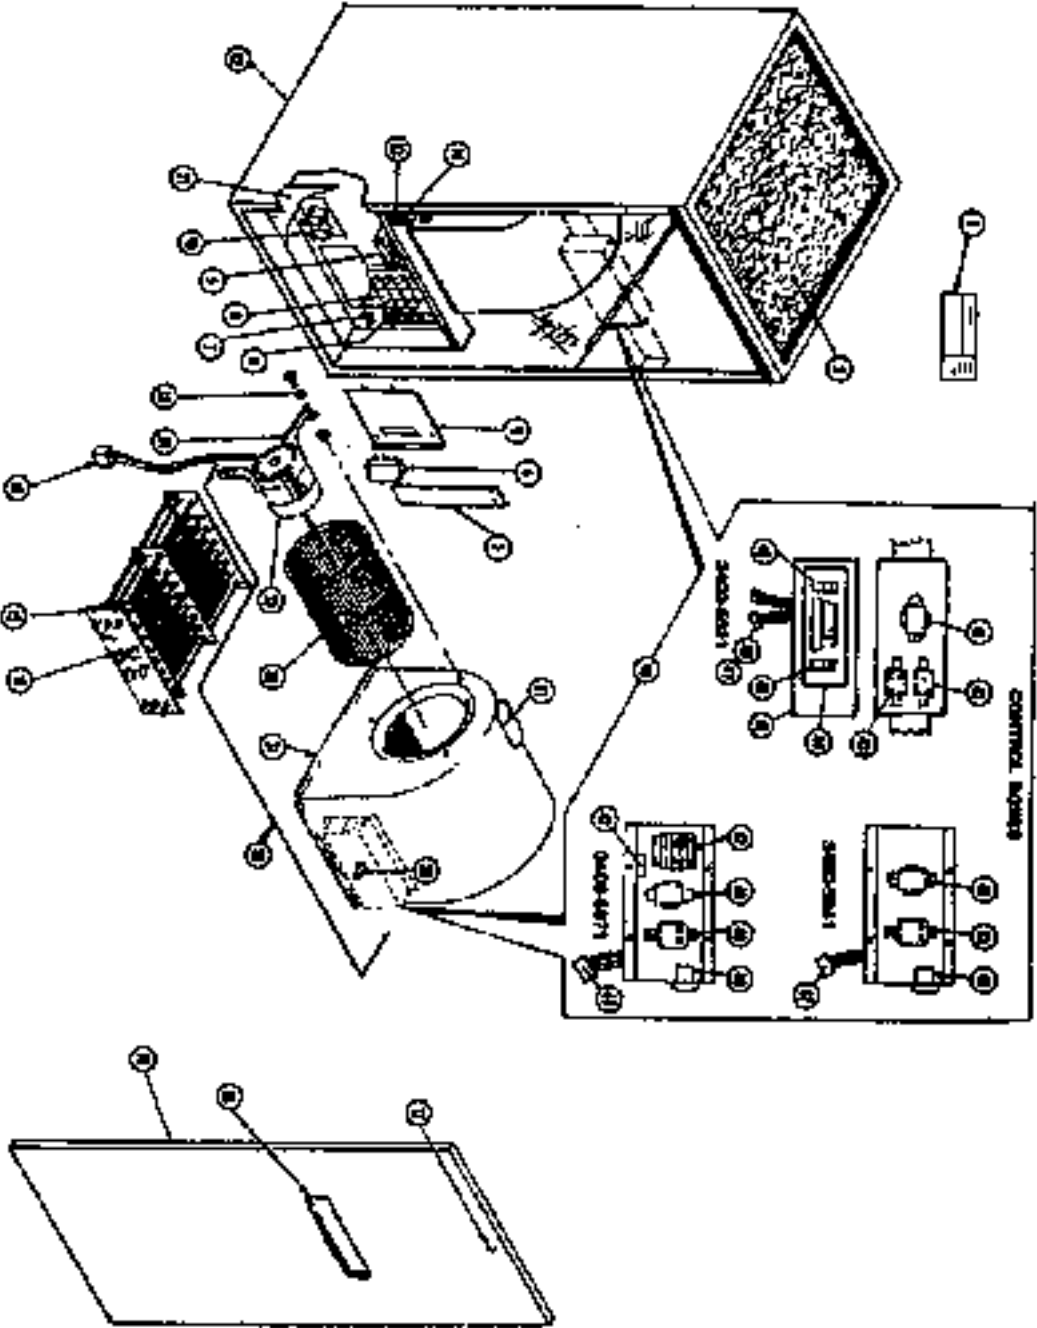

COLEMAN Series 3400 Electric Furnace

Ref #	Part #	Description	# Req.	Models Used On
1	3110-3771	Thermostat (Heating 24v)	1	All
2	1214-2521	Filter (20 x 20 x 1)	1	All
3	3400-1311 3400-1301	Cover (Service Entrance) Cover (Service Entrance)	1 1	All (Except 3400-811) 3400-811
4	3400-3291 3400A3281	Disconnect Plug Disconnect Plug	1 1	All (Except 3400-811) 3400-811
5	3400-1141 3400-1161	Fuse Door Fuse Door	1 1	All (Except 3400-811) 3400-811
6	3400-3281 3400-3261 3400-3271	Disconnect Assy (Less Fuses - Incl #4)	1 1 1	3400-811 3400-812, 815 3400-818, 820, 823
7	1216-229 1216-231	Ground Lug (Small) Ground Lug (Large)	1 1	All
8	6804-3131 3112-3131 6804-3161 6804-3161	Fuse (30 Amp BUSS) Fuse (40 Amp BUSS) Fuse (60 Amp BUSS) Fuse (60 Amp BUSS)	2 2 2 4	3400-812, 815 3400-812, 818 3400-811, 815, 818 3400-820, 823
9	3400-3841	Transformer 240v/24v BE#13736001	1	All
10	3400-3561 3400-3571 3400-3581	Sequencer	1 1 1	3400-811, 812 3400-815, 818 3400-820, 823
11	3400-503 3400-442 3400-506 3400-512 3400-513	Cover (Electrical Box)	1 1 1 1 1	3400-811 3400-812 3400-815 3400-818 3400-820, 823
12	3400-585	Casing Assembly	1	All
13	3110-3331	Fan Switch (Rocker - SPDT)	1	All (Except 3400-811, 812)
14	3400-530 3400-531 3400-532	Wire Bundle	1 1 1	3400-811, 812 3400-815, 818 3400-820, 823
15	3400-3321 3400-3341 3400-3351 3400-3361 3400-3371 3400-3381	Heat Element 10KW Use 3300A4111 Heat Element 12KW Use 3300A4131 Heat Element 15KW Heat Element 18KW Heat Element 20KW Heat Element 23KW	1 1 1 1 1 1	3400-811 3400-812 3400-815 3400-818 3400-820 3400-823
16	3400-3151 3400-3151 3400-3151	Limit Switch (Open 175 Close 125)	2 3 4	3400-811, 812 3400-815, 818 3400-820, 823
17	3110-3171	Latch	1	All
18	1539-035	Coleman Emblem	1	All
19	NLA	Front Panel (With Latch)- NLA	x	x
20	1971-615	Customer Envelope	1	All